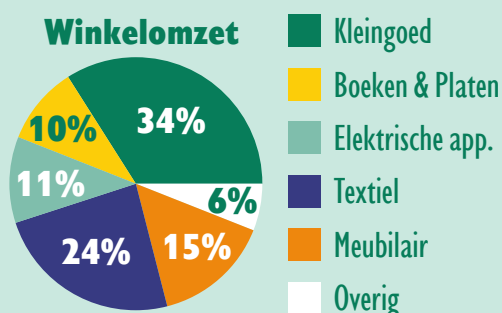

Mens

288
Medewerkers

11 Nieuwe betaalde medewerkers
Waarvan **9** uit de PSO-doelgroep

PSO30+

Sociale bijdrage
67%

Wij werken samen met gelieerde onderneming

Werken Sterkt

om mensen met een afstand tot de arbeidsmarkt op te leiden en naar werk te begeleiden

Milieu

2357 ton
CO² bespaard

1092639 kg
aan goederen opgehaald

279992 kg
aan goederen naar ons gebracht

85%
is nuttig verwerkt

Markt

318216 Betalende klanten