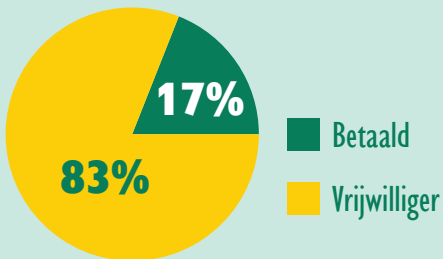

Mens

288
Medewerkers

11 Nieuwe betaalde medewerkers
Waarvan **9** uit de PSO-doelgroep

PSO30+

Sociale bijdrage
67%

Wij werken samen met gelieerde onderneming

Werken Sterkt

om mensen met een afstand tot de arbeidsmarkt op te leiden en naar werk te begeleiden

Milieu

2357 ton
CO² bespaard

1092639 kg
aan goederen opgehaald

279992 kg
aan goederen naar ons gebracht

85%
is nuttig verwerkt

Markt

318216 Betalende klanten