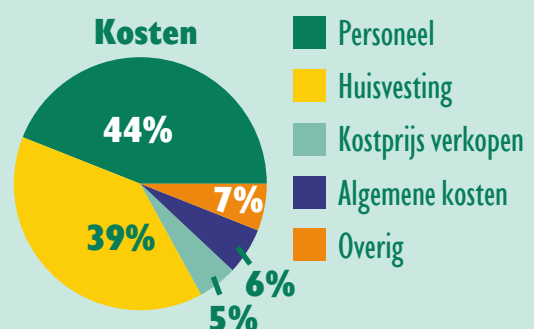

Mens

288
Medewerkers

11 Nieuwe betaalde medewerkers
Waarvan **9** uit de PSO-doelgroep

PSO30+

Sociale bijdrage
67%

Wij werken samen met gelieerde onderneming

Werken Sterkt

om mensen met een afstand tot de arbeidsmarkt op te leiden en naar werk te begeleiden

Milieu

2357 ton
CO² bespaard

1092639 kg
aan goederen opgehaald

279992 kg
aan goederen naar ons gebracht

85%
is nuttig verwerkt

Markt

318216 Betalende klanten