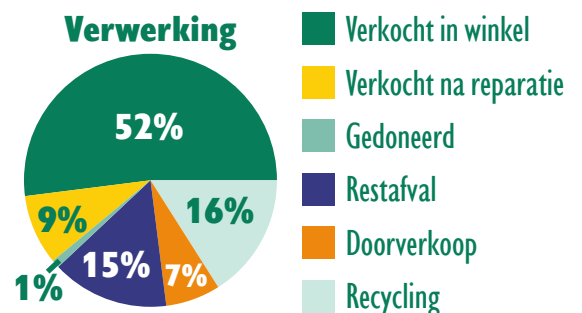

Mens

288
Medewerkers

11 Nieuwe betaalde medewerkers
Waarvan **9** uit de PSO-doelgroep

PSO30+

Sociale bijdrage
67%

Wij werken samen met gelieerde onderneming

Werken Sterkt

om mensen met een afstand tot de arbeidsmarkt op te leiden en naar werk te begeleiden

Milieu

2357 ton
CO² bespaard

1092639 kg
aan goederen opgehaald

279992 kg
aan goederen naar ons gebracht

85%
is nuttig verwerkt

Markt

318216 Betalende klanten