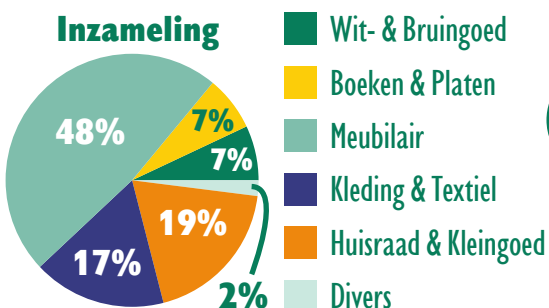

Mens

288
Medewerkers

11 Nieuwe betaalde medewerkers
Waarvan **9** uit de PSO-doelgroep

PSO30+

Sociale bijdrage
67%

Wij werken samen met gelieerde onderneming

Werken Sterkt

om mensen met een afstand tot de arbeidsmarkt op te leiden en naar werk te begeleiden

Milieu

2357 ton
CO² bespaard

1092639 kg
aan goederen opgehaald

279992 kg
aan goederen naar ons gebracht

85%
is nuttig verwerkt

Markt

318216 Betalende klanten